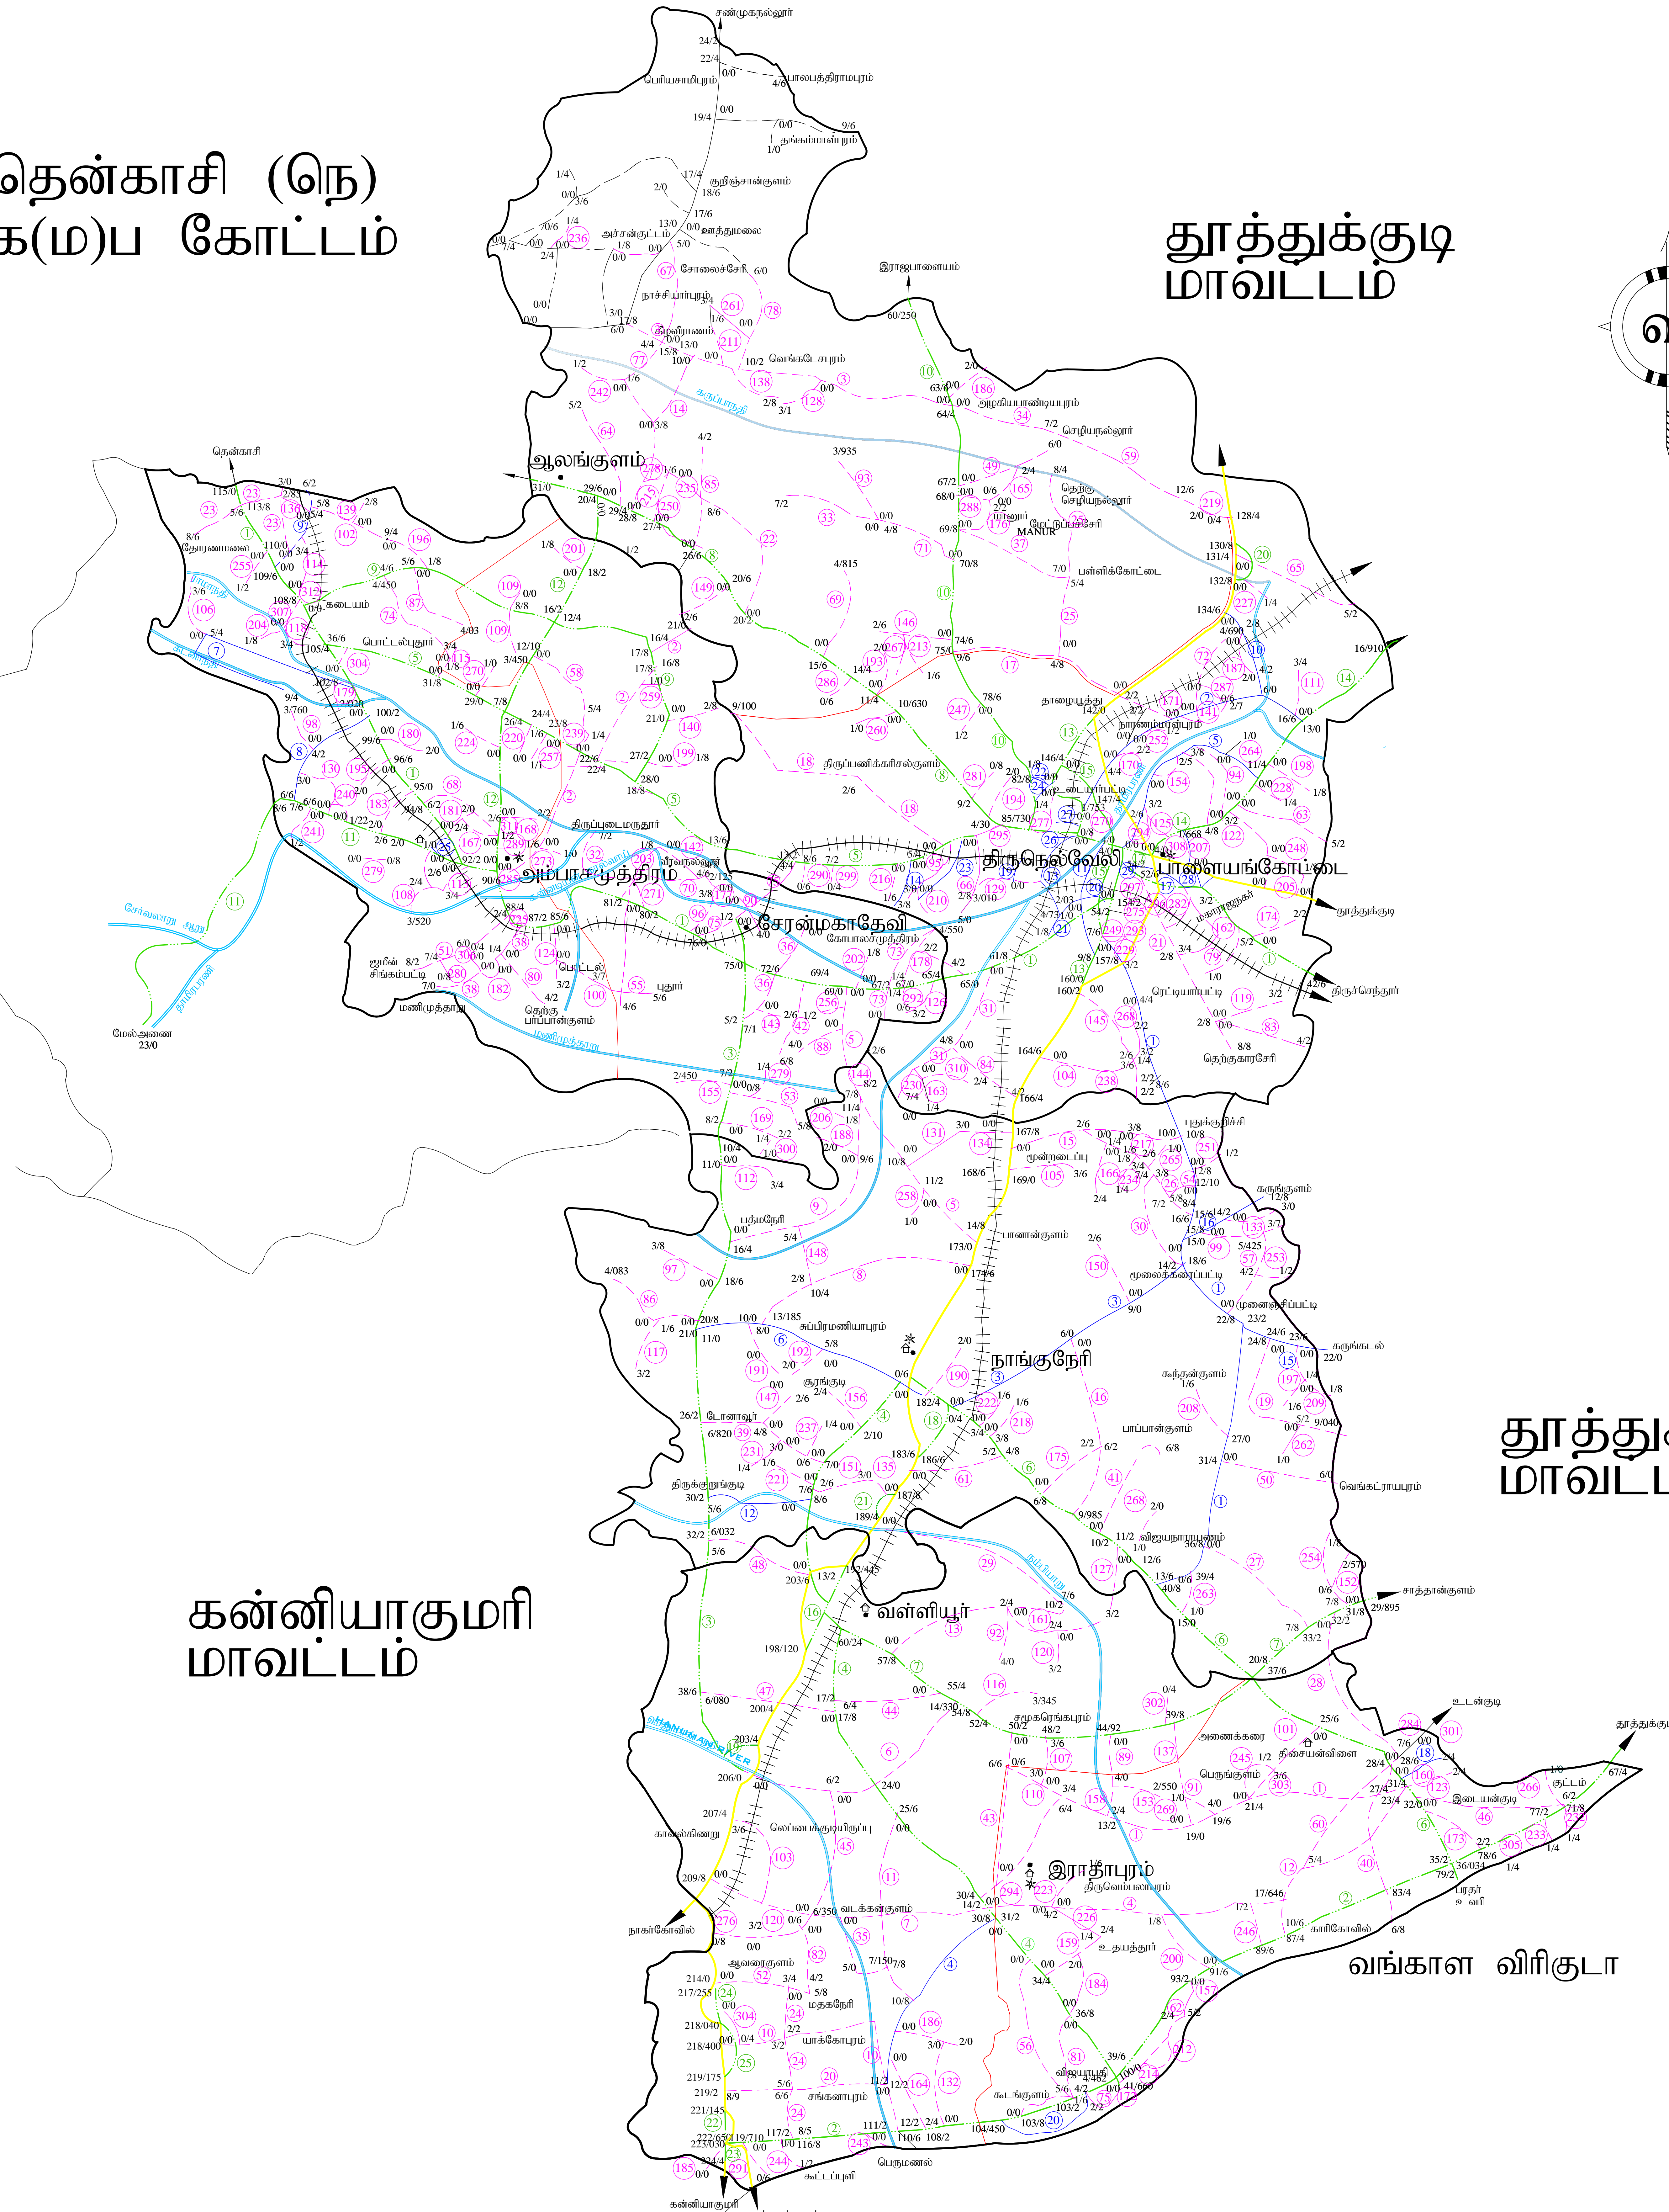

திருநெல்வேலி (நெ) க(ம)ப கோட்ட சாலைகள் வரைபடம் - 31.03.2019

அளவுத்திட்டம் (1" = 2மைல்)

தென்காசி (நெ)
க(ம)ப கோட்டம்

தூத்துக்குடி
மாவட்டம்

கேரளா

கன்னியாகுமரி
மாவட்டம்

தூத்துக்குடி
மாவட்டம்

வங்காள விரிகுடா

பொருளடக்கம்	
	தேசிய நெடுஞ்சாலைகள்
	மாநில நெடுஞ்சாலைகள்
	மாவட்ட முக்கிய சாலைகள்
	மாவட்ட இதர சாலைகள்
	இருப்பு பாதை
	கோட்ட எல்லை
	உட்கோட்ட தலைமையிடம்
	பிரிவு அலுவலக தலைமையிடம்
	பயணியர் மாளிகை
	ஆறு